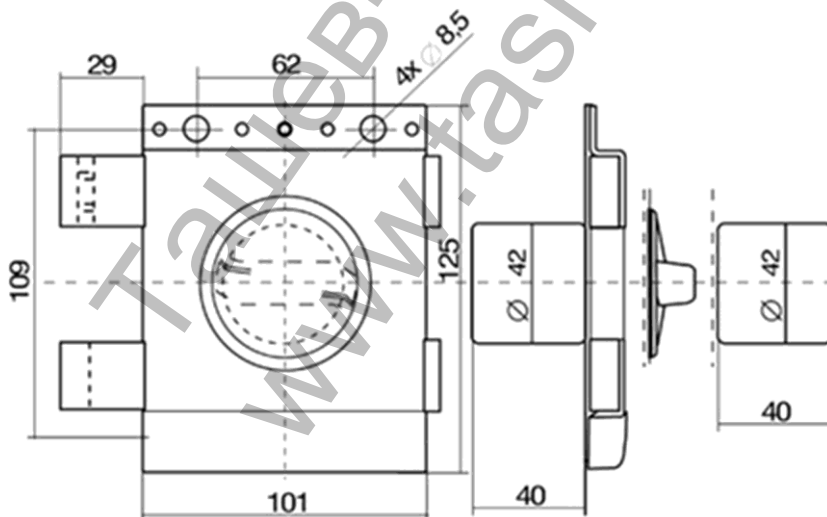

## Брава Gerda касова допълнителна с две греди 125x101x40 мм, Tytan ZX PLUS LK L

Брава GERDA Tytan ZX L е сертифицирана за взломоустойчивост по EN 12209-2005 клас 7, който е максимален за механични заключващи системи. Бравата е комплектна заключваща система и не изисква закупуването и монтирането на допълнителни елементи за гарантиране на нейната сигурност/ Това я прави и най-евтината заключваща система в класа си - за пример: само патронът от клас 7 би струвал между 250 и 500лв, а той е само един от елементите на заключващата система/ Може да се монтира на всяка врата до 5см дебелина /над 5 см изберете моделите LK или LK +30/. Има уникалната система антивзлом отвътре (при заключване два пъти отвън, отвътре врътката се блокира). За врати с дебелина до 5 см. Вариант никел сатен.

Продукт: [Брава Gerda касова допълнителна с две греди 125x101x40 мм, Tytan ZX PLUS LK L](#)

Категория: [Брави за врати, прозорци, мебелни](#)

Бранд: [Gerda](#)

Категория бранд: [Брава Gerda](#)